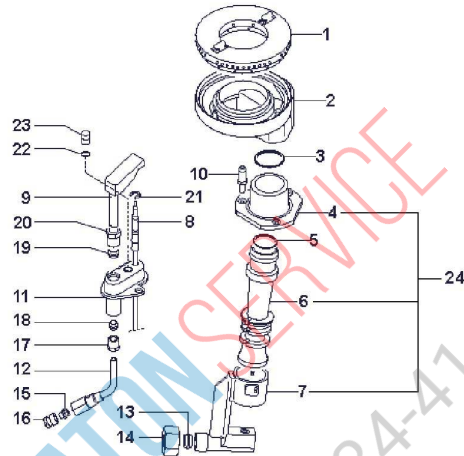

Зип Общепит

vsezip.ru

+7(812)987-08-81

PLATON SERVICE
8 (800) 500-34-47
www.platonservice.com