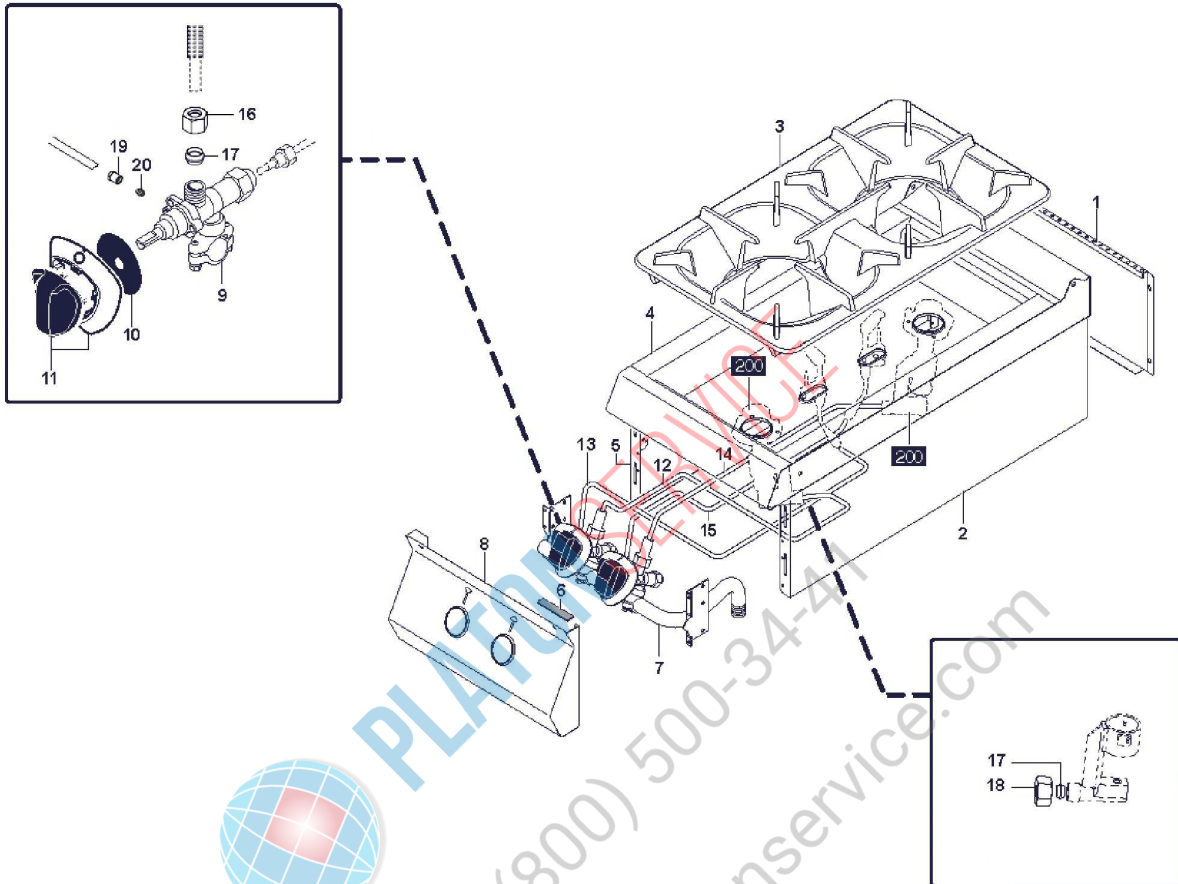

Зип Общепит

vsezip.ru

+7(812)987-08-81