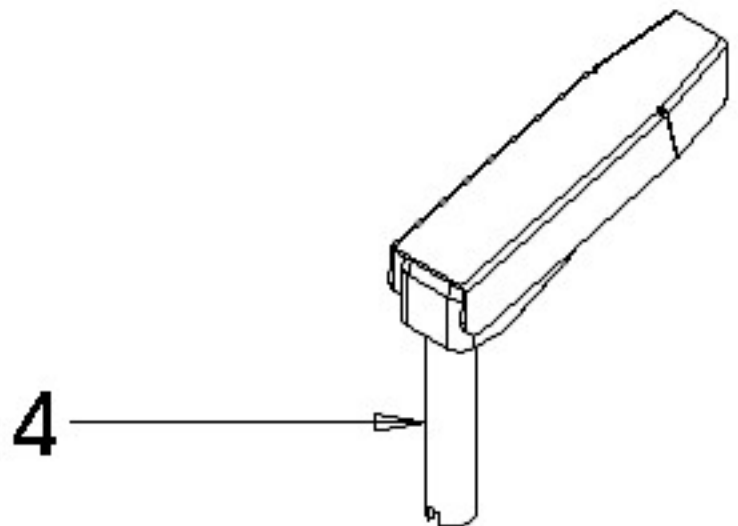

+7(812)987-08-81

PLATONSERVICE

8 (800) 500-34-41

www.platonservice.com

Page	Pos	Code	Description	Info
002	001	35E3380	REAR PANEL 350	01/06/2002-
002	002	35H2490	RH PANEL	01/06/2002-
002	003	36A4971	GRID	05/02/2012-
002	004	30M8182	PIANO COMP.GAS	01/06/2002-
002	005	35H2890	LH PANEL	01/06/2002-
002	006	137AA04	GASKET	01/06/2002-
002	007	3084320	GAS MANIFOLD	18/05/2007-
002	008	30A5020	UPPER CONTROL BOARD	01/06/2002-
002	009	3064310	GAS CONTROL	18/05/2007-
002	010	3152250	GAS VALVE GUARD Ø 50	01/06/2002-
002	011	3013171	KNOB Ø8	01/03/2008-
002	012	3014320	FLEXIBLE PIPE DN10 L=400	03/11/2005-
002	013	35X5520	PILOT BURNER PIPE	01/06/2002-
002	014	3014330	FLEXIBLE PIPE DN10 L=600	03/11/2005-
002	015	35X5540	PILOT BURNER PIPE	01/06/2002-
002	016	36Q0830	BICONE NUT Ø 10	03/11/2005-
002	017	36Q0080	BICONE Ø 10X6.5	03/11/2005-
002	018	36Q0610	BICONE SCREW Ø10	03/11/2005-
002	019	36Q1000	CLOSING BICONE NUT Ø4	01/06/2002-
002	020	36Q1040	BICONE Ø4	01/06/2002-
002	200	M009780	M.BURNER 6KW	01/06/2002-
003	001	3019390	BURNER CAP Ø 110 7kW	16/05/2005-
003	002	3019380	BURNER Ø 110 7kW	16/05/2005-
003	003	3152040	RING "OR" Ø 47,35	01/06/2002-
003	004	34A2071	BURNER SUPPORT	03/12/2009-
003	005	3152370	RING "OR" Ø 34.65	01/06/2002-
003	006	34A2010	VENTURI Ø12.5	01/06/2002-
003	007	34A2020	NOZZLE SUPP. CONNECT.	01/06/2002-
003	008	33A0680	THERMOCOUPLE	01/06/2002-
003	009	33A1490	M8X1X600 PILOT PIPE	01/06/2002-
003	010	31V0241	PIVOT	01/06/2002-
003	011	34A2381	PILOT BURNER SUPPORT	28/01/2010-
003	012	33A1920	PILOT BURNER BODY	01/06/2002-
003	013	36Q0080	BICONE Ø 10X6.5	01/06/2002-
003	014	36Q0610	BICONE SCREW Ø10	01/06/2002-
003	015	36Q1040	BICONE Ø4	01/06/2002-
003	016	36Q1000	CLOSING BICONE NUT Ø4	01/06/2002-
003	017	36Q0060	CLOSING BICONE NUT Ø 6	01/06/2002-
003	018	36Q0020	BICONE Ø 6 X 6.5	01/06/2002-
003	019	36Q1630	BICONE Ø 8X6.5	01/06/2002-
003	020	36Q1620	BICONE SCREW M	01/06/2002-
003	021	3120460	12X1 SEAL RING	01/06/2002-
003	022	3152550	RING "OR" Ø 6.0	01/06/2002-
003	023	31V0370	HOLE PLUG	01/06/2002-
003	024	6013751	BURNER SUPPORT 5,5KW/6KW	01/06/2002-
004	001	3057600	BURNER ASS. Y4Kw Ø80	01/03/2008-
004	002	3057610	BURNER CAP Ø80 4KW	01/03/2008-
004	003	3057620	VENTURI PIPE	01/03/2008-
004	004	3112140	PILOT PIPE	01/03/2008-
004	005	3120460	SEAL RING	01/03/2008-
004	006	3152040	RING "OR" Ø 47,35	01/03/2008-